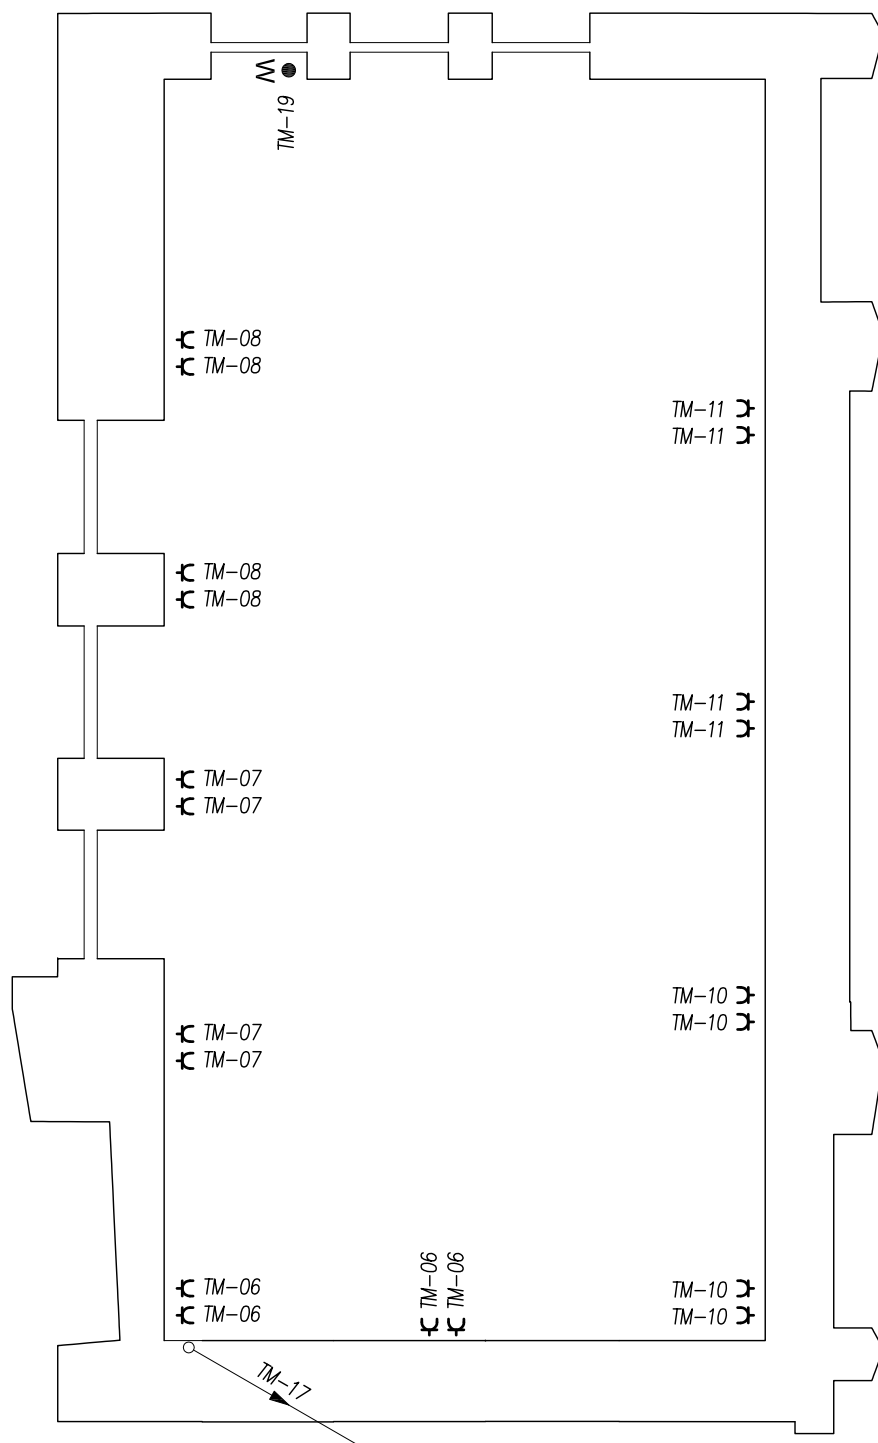

GÓRNY POZIOM

1:100

UWAGA:

Gniazda wtykowe instalować na poziomie 420cm od poziomu wykończonej posadzki

W ● - wypust do zasilania wentylatora zakończony puszką p/t o śr. 80mm.
Obwód nr TM-19 (zasilania wentylatora) - YDYżo-5x4 do tablicy TM.

SZYBKIE WYŁĄCZENIE
TN-S

Obiekt:		Muzeum Archeologiczne w Krakowie, ul. Senacka 3.	
Zadanie:		Sala Św. Michała -remont bieżący z wymianą posadzki	
Opracowanie:		instalacje elektryczne - wytyczne realizacji	Skala: 1:100
Tytuł rysunku:		Górny poziom - plan instalacji.	
Opracował:	Podpis:	Data:	Nr rysunku:
Wojciech Tyka		02.2009	4