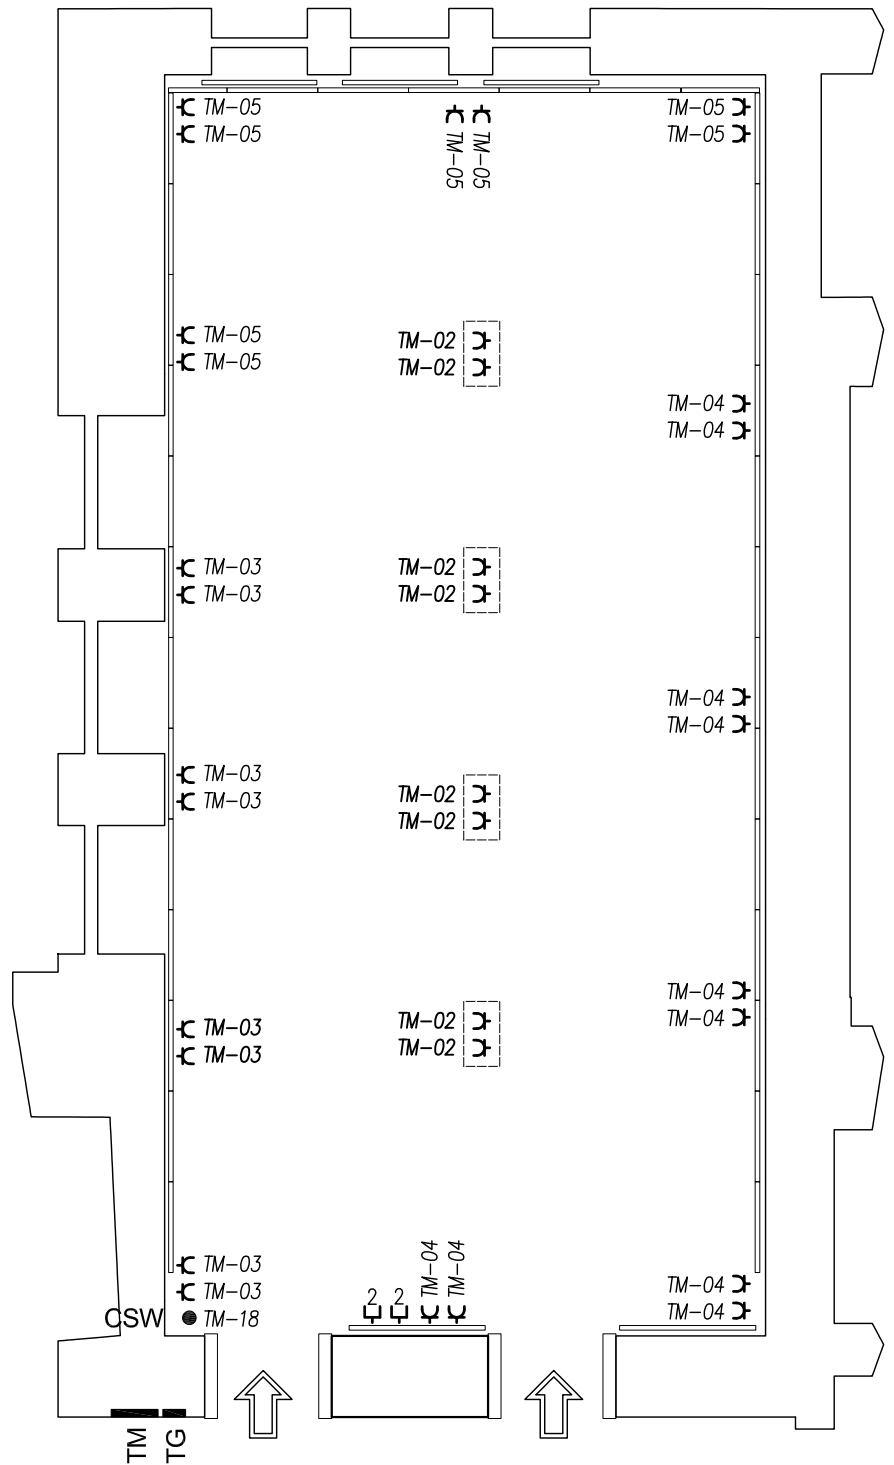

# DOLNY POZIOM

1:100

- gniazda wtykowe instalowane w posadzce

CSW ● - zasilanie istn. centralki sygnalizacji włamania

- gniazdo głośnikowe podwójne

### UWAGA:

Gniazda wtykowe instalować na poziomie 20cm od poziomu wykończonej posadzki

**SZYBKIE WYŁĄCZENIE**  
TN-S

Obiekt:	Muzeum Archeologiczne w Krakowie, ul. Senacka 3.		
Zadanie:	Sala Św. Michała - remont bieżący z wymianą posadzki		
Opracowanie:	instalacje elektryczne - wytyczne realizacji	Skala:	1:100
Tytuł rysunku:	Dolny poziom - plan instalacji.		
Opracował:	Podpis:	Data:	Nr rysunku:
Wojciech Tyka		02.2009	2